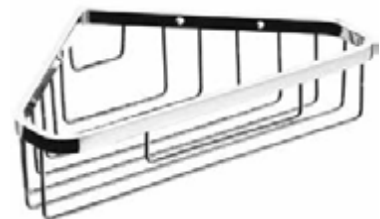

Eck-Seifenkorb
186 × 54 × 134 mm, verchromt
Art.-Nr. SFK+OPSE | 52,- €

Schwammkorb
205 × 60 × 104 mm, verchromt
Art.-Nr. SWK+OPS | 53,- €

Eck-Schwammkorb
250 × 61 × 172 mm, verchromt
Art.-Nr. SWK+OPSE | 54,- €