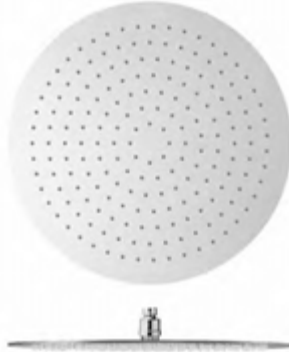

Sandwich by Cristina

Kopfbrause Plus, rund
Ø 300 mm, verchromt
Art.-Nr. KB+SWP300R | 668,- €

Kopfbrause Plus, rund
Ø 400 mm, verchromt
Art.-Nr. KB+SWP400R | 946,- €

Kopfbrause Plus, rund
Ø 500 mm, verchromt
Art.-Nr. KB+SWP500R | 1.509,- €