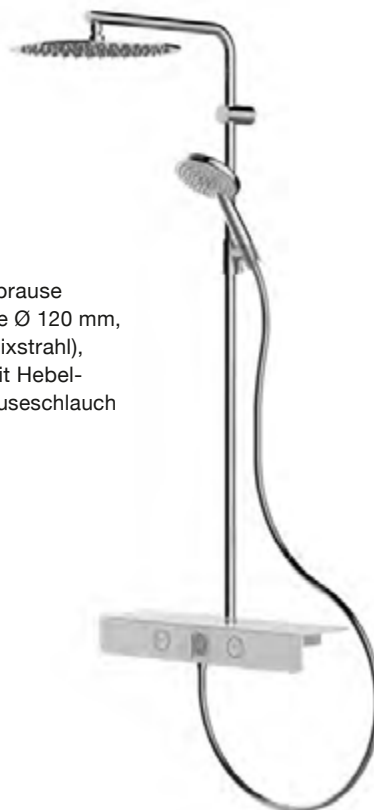

Optima P

Duschsystem

mit Brausethermostat aus Glas, Kopfbrause
Ø 300 mm, Soft Air Strahl, Handbrause Ø 120 mm,
mit 3 Strahlarten (Rain-, Massage-, Mixstrahl),
Brausestange, Schieber aus Metall mit Hebel-
Mechanismus, Wandbrausehalter, Brauseschlauch
1600 mm, mit weißem Glas
Art.-Nr. DS+OPPWE | 1.815,- €