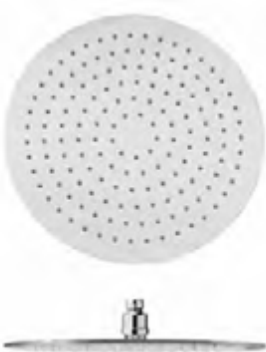

Sandwich by Cristina

Kopfbrause Plus, rund
Ø 300 mm, verchromt
Art.-Nr. KB+SWP300R | 668,- €