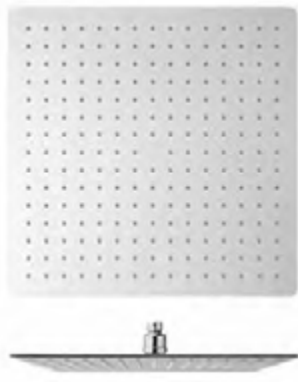

Kopfbrause Plus, quadratisch
400 × 400 mm, verchromt
Art.-Nr. KB+SWP400E | 1.152,- €