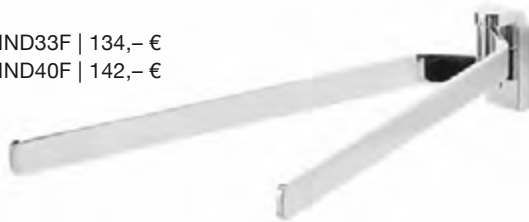

Handtuchhalter

verchromt, schwenkbar
332 mm | Art.-Nr. HTH+LIND33F | 134,- €
425 mm | Art.-Nr. HTH+LIND40F | 142,- €

Handtuchhalter

2-armig, verchromt, schwenkbar
330 mm | Art.-Nr. HTH+LIND33 | 181,- €
399 mm | Art.-Nr. HTH+LIND40 | 189,- €

Handtuchbügel

237 × 70 × 30 mm, verchromt
Art.-Nr. HTR+LIND | 173,- €

Glashalter

verchromt, Klarglas
Art.-Nr. GH+LIND | 142,- €