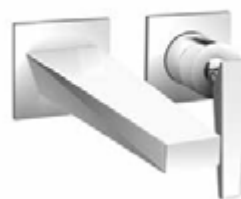

Farbset für Unterputz-Waschtischarmatur*
verchromt
Ausladung 208 mm | Art.-Nr. FMS+FRACWT208R | 807,- €
Ausladung 186 mm | Art.-Nr. FMS+FRACWT186R | 701,- €