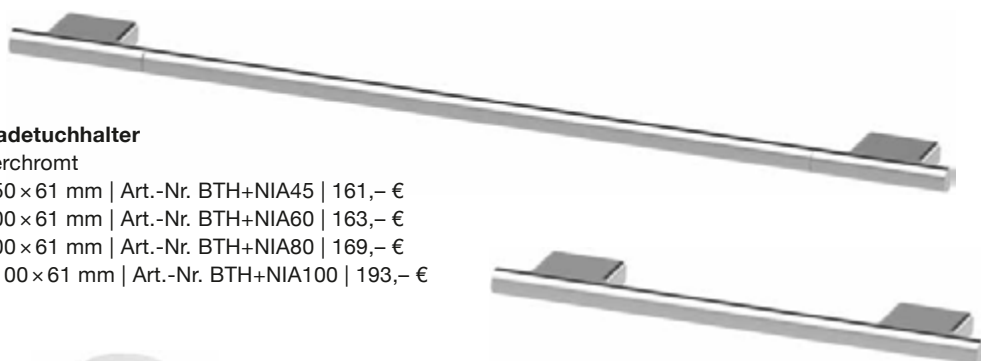

Badetuchhalter

verchromt

550 × 61 mm | Art.-Nr. BTH+NIA45 | 161,- €
700 × 61 mm | Art.-Nr. BTH+NIA60 | 163,- €
900 × 61 mm | Art.-Nr. BTH+NIA80 | 169,- €
1100 × 61 mm | Art.-Nr. BTH+NIA100 | 193,- €

Haltegriff

350 × 61 mm, verchromt
Art.-Nr. HGR+NIA | 137,- €