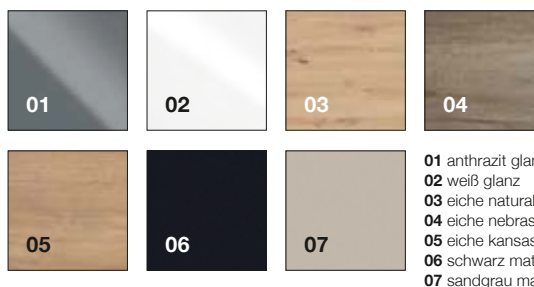

01 anthrazit glanz
02 weiß glanz
03 eiche natural-touch
04 eiche nebraska
05 eiche kansas
06 schwarz matt
07 sandgrau matt