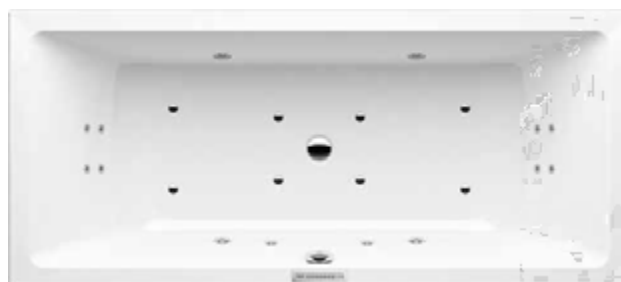

Poolsystem VITALline

POWER-Air, 1800 x 800 x 450 mm | Art.-Nr. AP+GKIPA | 6.921,- €

4 druckluftunterstützte Whirldüsen im Seitenbereich der Wanne. 8 druckluftunterstützte Micro-Jetdüsen im Rücken- und Bodenbereich. Sichtteile verchromt. Separat zuschaltbares und regelbares Bodenluftsystem bestehend aus 8 Airdüsen. Ganzheitliche Wassermassage mit angenehmer Druckluftbeimischung. Einfache Bedienung über Wannrandtastatur. Stufenlos über +/- Taste regelbar.