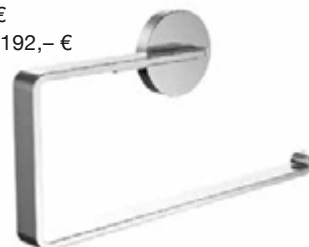

Handtuchring
verchromt, zum Kleben oder Bohren
Art.-Nr. HTR+OPL | 71,- €