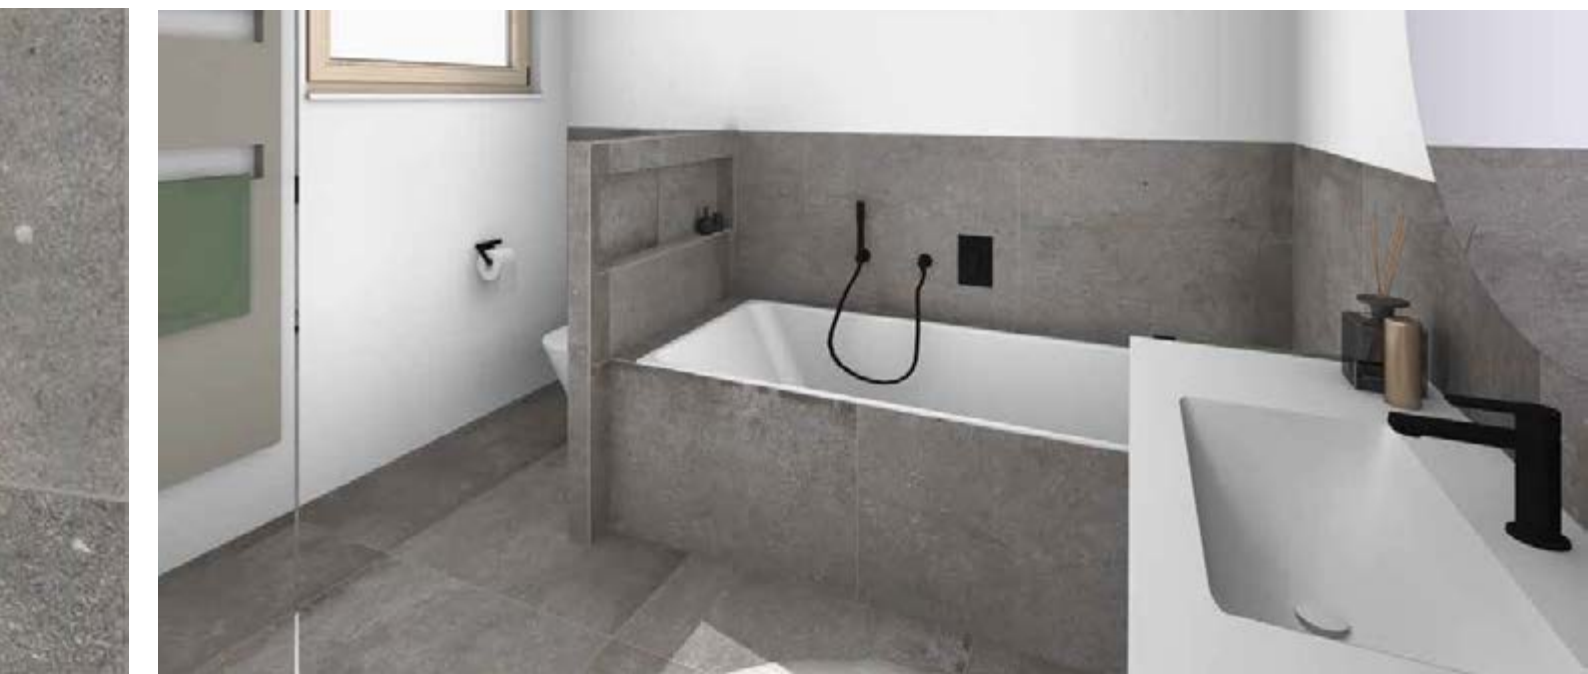

Badewanne
Optima X Stahl-Email

Accessoires
Optima X

Dusche
Optima X Duschebene

WC
Sfera Catalano

Waschtisch
Optima X

Badmöbel
Optima X[2]

Armaturen
Optima X[2]

Badheizkörper
Optima X[2]