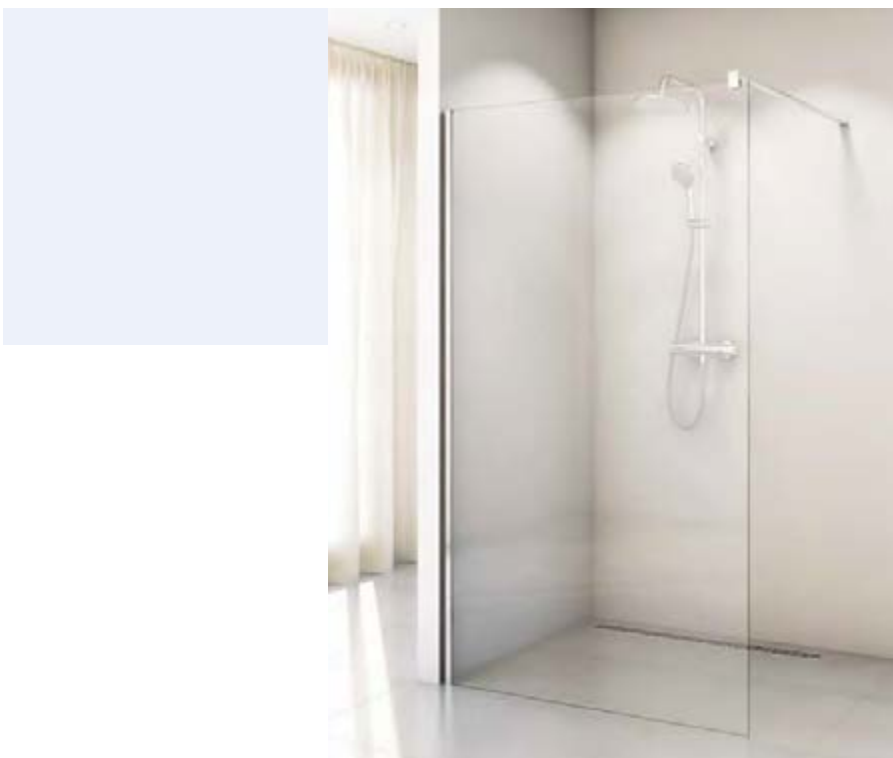

1000 × 2000 mm, Echtglas klar,

OptimaClean

silber hochglanz

Art.-Nr. SW+OPL1000F | 603,- €

schwarz matt

Art.-Nr. SW+OPL1000FMS | 738,- €

Optima L

Pendeltür 2-teilig
1000 × 2000 mm, Echtglas klar,
OptimaClean
silber hochglanz
Art.-Nr. PDT+OPL1000 | 906,- €
schwarz matt
Art.-Nr. PDT+OPL1000MS | 1.019,- €