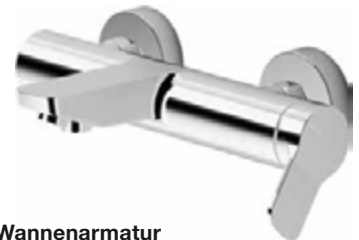

Wannenarmatur
Ausladung 153 mm,
verchromt
Art.-Nr. WFB+ELV | 365,- €