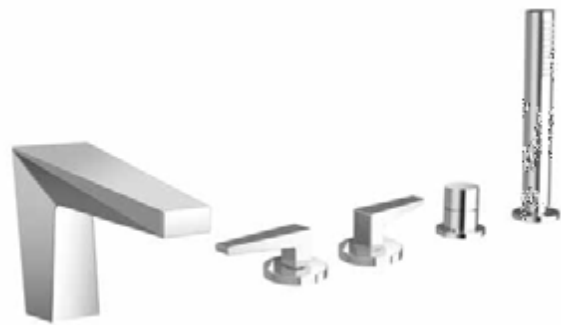

5-Loch-Wannenrandarmatur
Ausladung 160 mm, Auslaufhöhe 92 mm, verchromt
Art.-Nr. WFB+FRAC | 1.410,- €