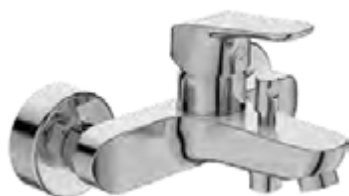

Wannenarmatur

Ausladung bis Auslauf 161–166 mm, Gesamtausladung 175–180 mm, Brauseabgang nach unten, verchromt
Art.-Nr. WFB+OPS | 239,- €