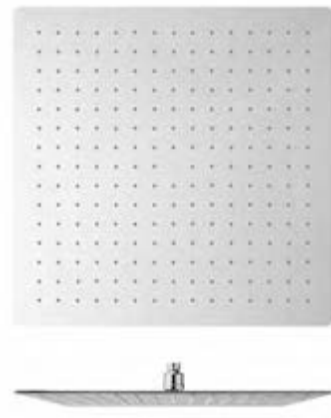

Kopfbrause Plus, quadratisch
500 × 500 mm, verchromt
Art.-Nr. KB+SWP500E | 1.729,- €