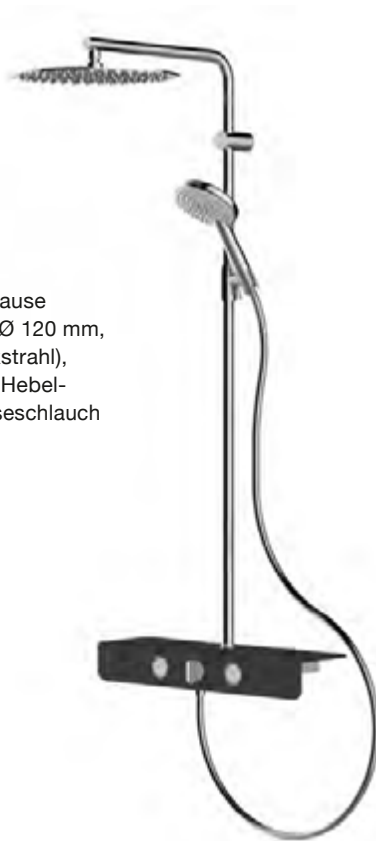

Duschsystem

mit Brausethermostat aus Glas, Kopfbrause
Ø 300 mm, Soft Air Strahl, Handbrause Ø 120 mm,
mit 3 Strahlarten (Rain-, Massage-, Mixstrahl),
Brausestange, Schieber aus Metall mit Hebel-
Mechanismus, Wandbrausehalter, Brauseschlauch
1600 mm, mit schwarzem Glas
Art.-Nr. DS+OPPSW | 1.815,- €