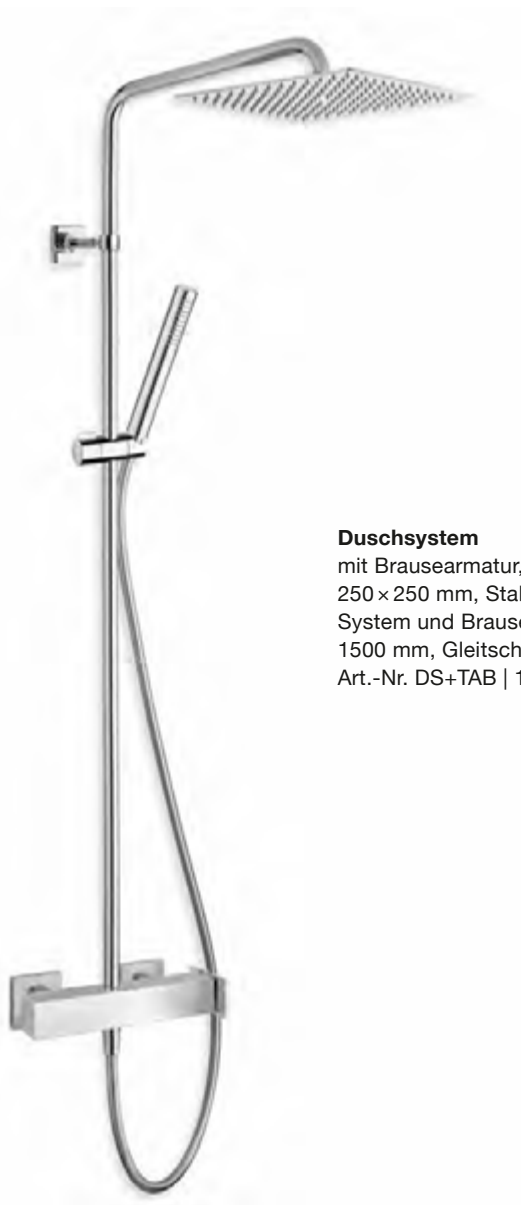

Tabula by Cristina

Duschsystem

mit Brausearmatur, Sandwich Kopfbrause
250 x 250 mm, Stabhandbrause mit Antikalk-
System und Brauseschlauch LONG LIFE
1500 mm, Gleitschieber, verchromt
Art.-Nr. DS+TAB | 1.526,- €