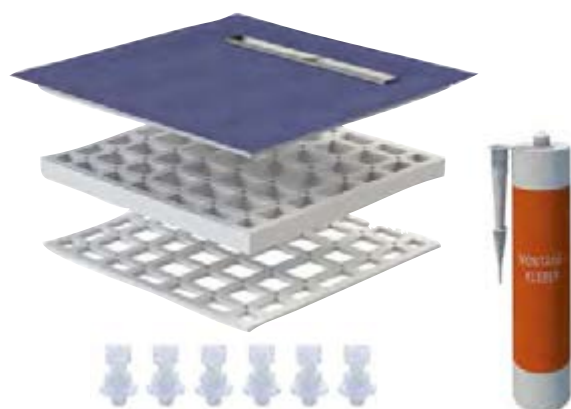

Ablauf

waagrecht, mit Rost Edelstahl
 DN 40 | Art.-Nr. BDA+OPSW40 | 164,- €
 DN 50 | Art.-Nr. BDA+OPSW50 | 164,- €

Ablauf

senkrecht, mit Rost Edelstahl
 DN 50 | Art.-Nr. BDA+OPSS | 164,- €

Optima L Duschboards