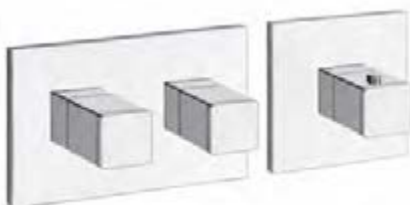

Farbset zu Unterputz-Brausethermostat
2 Absperrventile, verchromt
Art.-Nr. FMS+CRIT2E | 1.413,- €