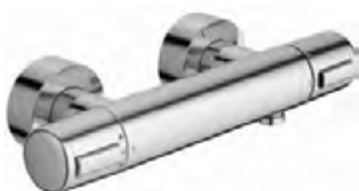

Brausethermostat
Ausladung 113 mm, verchromt
Art.-Nr. BRB+OPLT | 405,- €