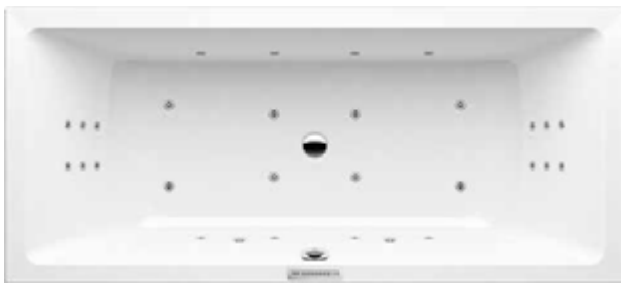

Poolsystem VITALline

SPApool, 1800 × 800 × 450 mm | Art.-Nr. AP+GKISPA | 9.403,- €

12 druckluftunterstützte Micro-Jetdüsen im Rücken- und Seitenbereich der Wanne. 8 druckluftunterstützte Micro-Jetdüsen in den Seitenflanken. 8 druckluftunterstützte SPA-Düsen im Bodenbereich der Wanne. Sichtteile verchromt. Bodensystem kann auch als reines Luftsystem verwendet werden, wenn das Wassersystem ausgeschaltet ist. Ganzheitliche Wassermassage mit angenehmer Druckluftbeimischung. Stufenlos über +/- Taste regelbar. Einfache Bedienung über Wannrandtastatur mit integrierter Temperaturanzeige. 3 Badeprogramme (Belebungs-, Entspannungs- und Sportbad) vollautomatisch ablaufend.