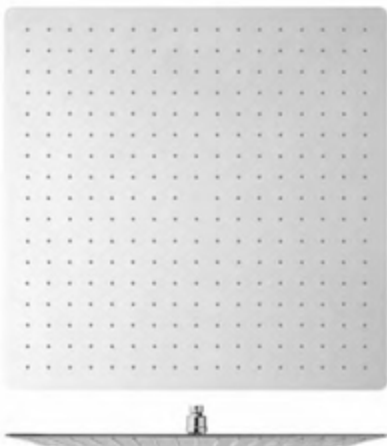

Kopfbrause Plus, quadratisch
600 × 600 mm, verchromt
Art.-Nr. KB+SWP600E | 2.222,- €